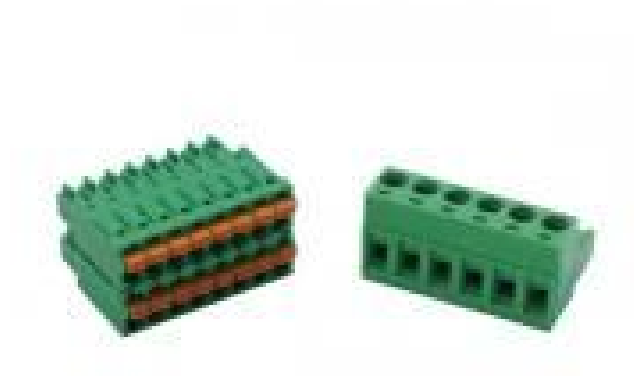

MX3COSTH01 Комплект разъемов CAREL MPXPRO

- Работаем по всей России
- Помощь в выборе
- Доставка по РФ

Цена:

4 312 руб.

Работаем по всей России, гарантия и качество производителя! Разъемы IP-FCEX70 - это 9 винтовых разъемов типа "мама", 2-3(x3)-5-6(x2)-7-8 контактов и 3 пружинных разъема типа "мама" 10-16-22 контактов.Подходят для IPX225D.